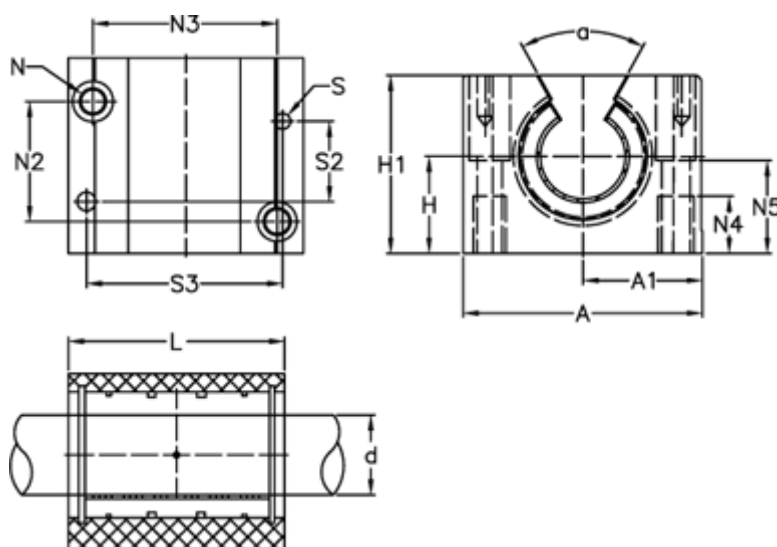

Varenummer: 5031050
 Beskrivelse: Lejeblok PMN 50
 monteret med glidebøsning

Mål

A = 132	N3 = 108.20
a = 60 grader	N4 = 34
A1 = 66.0	N5 = 49.0
H = 50	S = 10
H1 = 88	S2 = 42
L = 113	S3 = 108
N = M16 x 2,0	Statisk belastning (kg) = 10500
N2 = 50.20	Vægt (kg) = 2.539